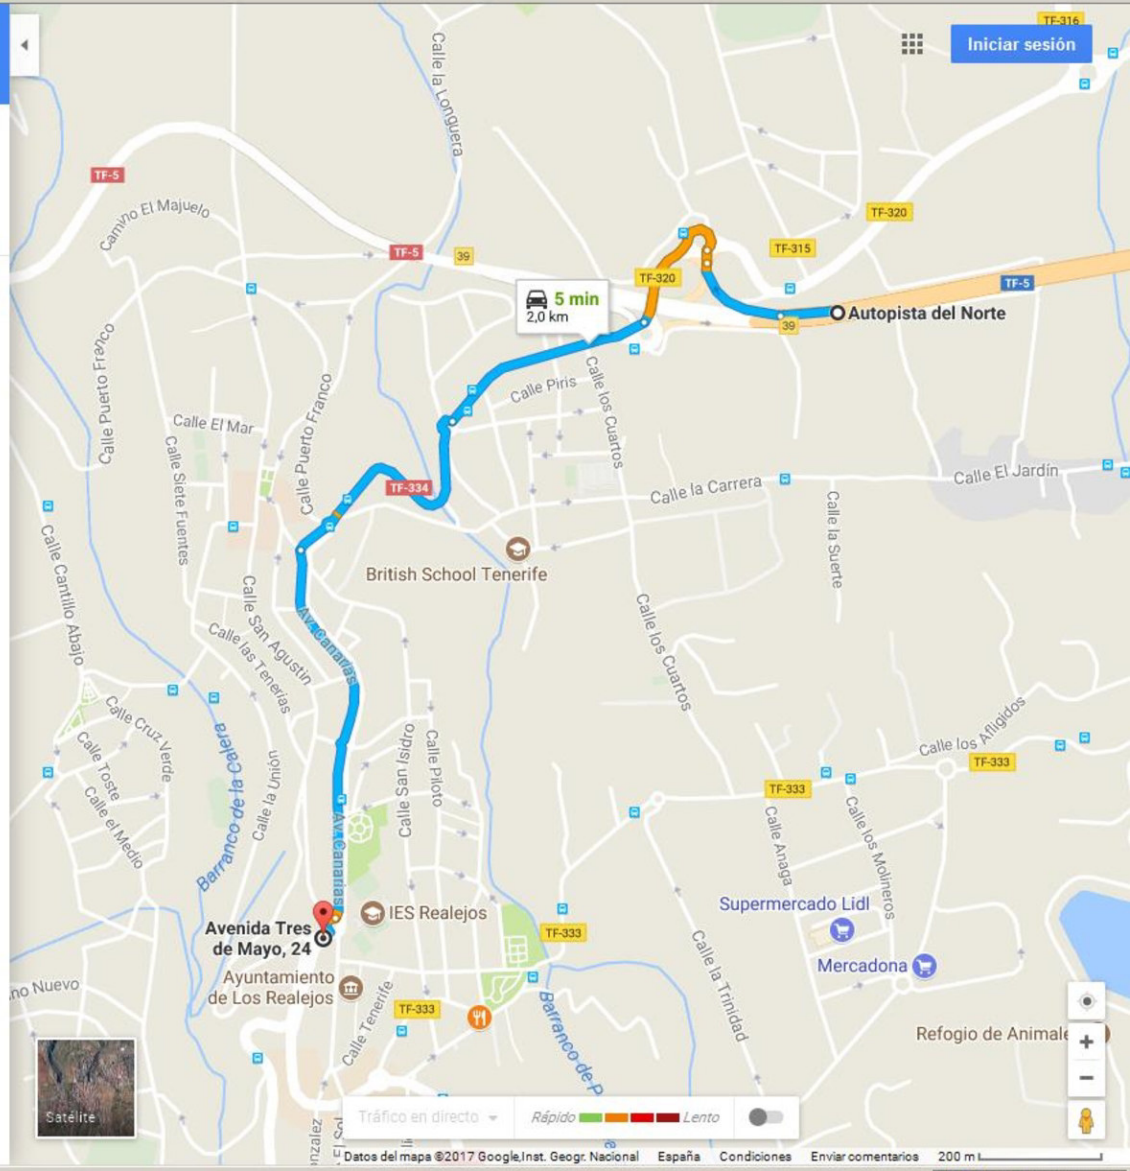

← desde Autopista del Nte., 38419 Los Realejos, Santa Cr.  
hasta Av. Tres de Mayo, 24, 38419 Los Realejos, Santa

Iniciar sesión

5 min (2,0 km)

por Calle los Barros/TF-334 y Av. Canarias

La ruta más rápida, menos tráfico de lo habitual

### Autopista del Nte.

38419 Los Realejos, Santa Cruz de Tenerife

- > Toma Salida 39 hacia TF-320. Toma la salida 29 desde TF-5.

24 s (280 m)

- > Toma Calle los Barros/TF-334 y Av. Canarias hacia Av. Tres de Mayo en Los Realejos.

5 min (1,8 km)

### Av. Tres de Mayo, 24

38419 Los Realejos, Santa Cruz de Tenerife

Estas indicaciones se ofrecen solo a modo de planificación. Es posible que las obras, el tráfico u otros factores hagan variar el estado de las carreteras respecto a los resultados del mapa, por lo que deberías tener en cuenta estos aspectos al planificar la ruta. Debes respetar todas las señales y los avisos relacionados con la ruta.